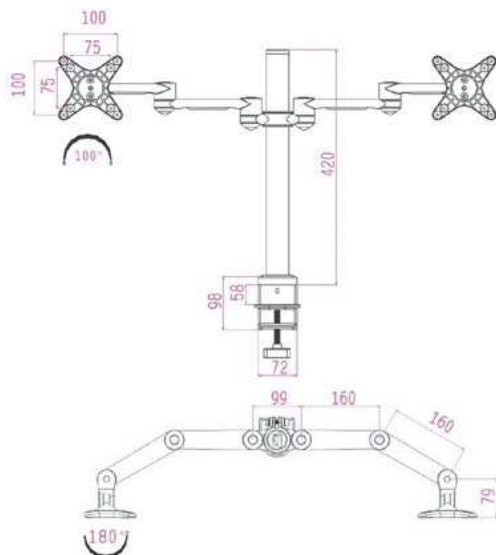

## LCD Table Mount MODEL: LP402/LP405/LP406

LP402

LP405

LP406

### ◆ 型号:LP402

- ◆ 适用范围: 15"-22"
- ◆ 接屏标准: VESA 75×75 / 100×100
- ◆ 载重量: 16kg
- ◆ 左右旋转: ±180°
- ◆ 活动角度: ±65°
- ◆ 水平角度: 100°
- ◆ 立杆长度: 600mm
- ◆ 主材质: 铝合金/塑料
- ◆ 颜色: 银色/黑色
- ◆ 备注: 连接双屏

### ◆ 型号:LP405

- ◆ 适用范围: 15"-22"
- ◆ 接屏标准: VESA 75×75 / 100×100
- ◆ 载重量: 16kg
- ◆ 左右旋转: ±180°
- ◆ 活动角度: ±65°
- ◆ 水平角度: 100°
- ◆ 立杆长度: 400mm
- ◆ 主材质: 铝合金/塑料
- ◆ 颜色: 银色/黑色
- ◆ 备注: 连接双屏

### ◆ 型号:LP406

- ◆ 适用范围: 15"-22"
- ◆ 接屏标准: VESA 75×75 / 100×100
- ◆ 载重量: 30kg
- ◆ 左右旋转: ±180°
- ◆ 活动角度: ±65°
- ◆ 水平角度: 100°
- ◆ 立杆长度: 600mm
- ◆ 主材质: 铝合金/塑料
- ◆ 颜色: 银色/黑色
- ◆ 备注: 连接四屏