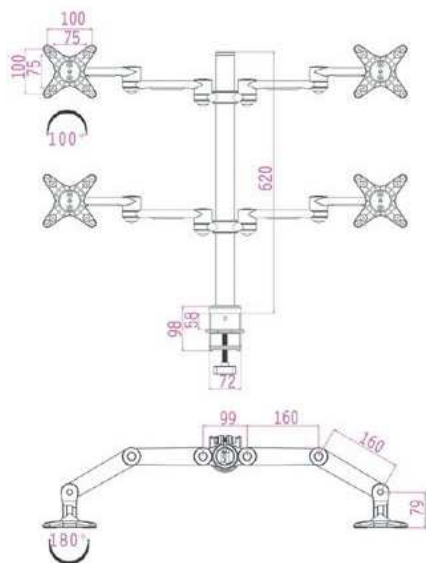

### ◆ 型号:LP402

- ◆ 适用范围: 15"-22"
- ◆ 接屏标准: VESA 75×75 / 100×100
- ◆ 载重量: 16kg
- ◆ 左右旋转: ±180°
- ◆ 活动角度: ±65°
- ◆ 水平角度: 100°
- ◆ 立杆长度: 600mm
- ◆ 主材质: 铝合金/塑料
- ◆ 颜色: 银色/黑色
- ◆ 备注: 连接双屏

### ◆ 型号:LP405

- ◆ 适用范围: 15"-22"
- ◆ 接屏标准: VESA 75×75 / 100×100
- ◆ 载重量: 16kg
- ◆ 左右旋转: ±180°
- ◆ 活动角度: ±65°
- ◆ 水平角度: 100°
- ◆ 立杆长度: 400mm
- ◆ 主材质: 铝合金/塑料
- ◆ 颜色: 银色/黑色
- ◆ 备注: 连接双屏

### ◆ 型号:LP406

- ◆ 适用范围: 15"-22"
- ◆ 接屏标准: VESA 75×75 / 100×100
- ◆ 载重量: 30kg
- ◆ 左右旋转: ±180°
- ◆ 活动角度: ±65°
- ◆ 水平角度: 100°
- ◆ 立杆长度: 600mm
- ◆ 主材质: 铝合金/塑料
- ◆ 颜色: 银色/黑色
- ◆ 备注: 连接四屏