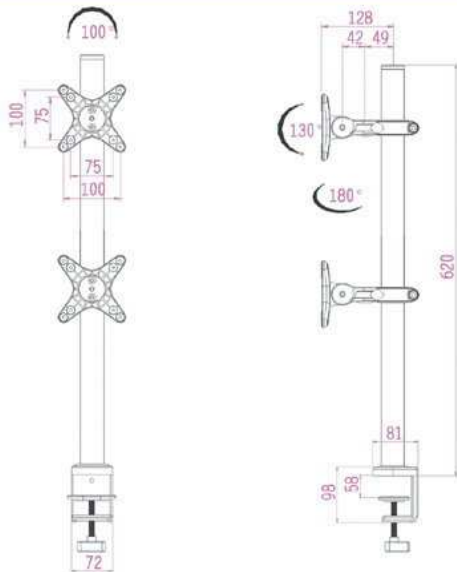

## LCD Table Mount MODEL: LP402/LP405/LP406

LP402

LP405

LP406

### ◆ 型号:LP402

- ◆ 适用范围: 15"-22"
- ◆ 接屏标准: VESA 75×75 / 100×100
- ◆ 载重量: 16kg
- ◆ 左右旋转: ±180°
- ◆ 活动角度: ±65°
- ◆ 水平角度: 100°
- ◆ 立杆长度: 600mm
- ◆ 主材质: 铝合金/塑料
- ◆ 颜色: 银色/黑色
- ◆ 备注: 连接双屏

### ◆ 型号:LP405

- ◆ 适用范围: 15"-22"
- ◆ 接屏标准: VESA 75×75 / 100×100
- ◆ 载重量: 16kg
- ◆ 左右旋转: ±180°
- ◆ 活动角度: ±65°
- ◆ 水平角度: 100°
- ◆ 立杆长度: 400mm
- ◆ 主材质: 铝合金/塑料
- ◆ 颜色: 银色/黑色
- ◆ 备注: 连接双屏

### ◆ 型号:LP406

- ◆ 适用范围: 15"-22"
- ◆ 接屏标准: VESA 75×75 / 100×100
- ◆ 载重量: 30kg
- ◆ 左右旋转: ±180°
- ◆ 活动角度: ±65°
- ◆ 水平角度: 100°
- ◆ 立杆长度: 600mm
- ◆ 主材质: 铝合金/塑料
- ◆ 颜色: 银色/黑色
- ◆ 备注: 连接四屏